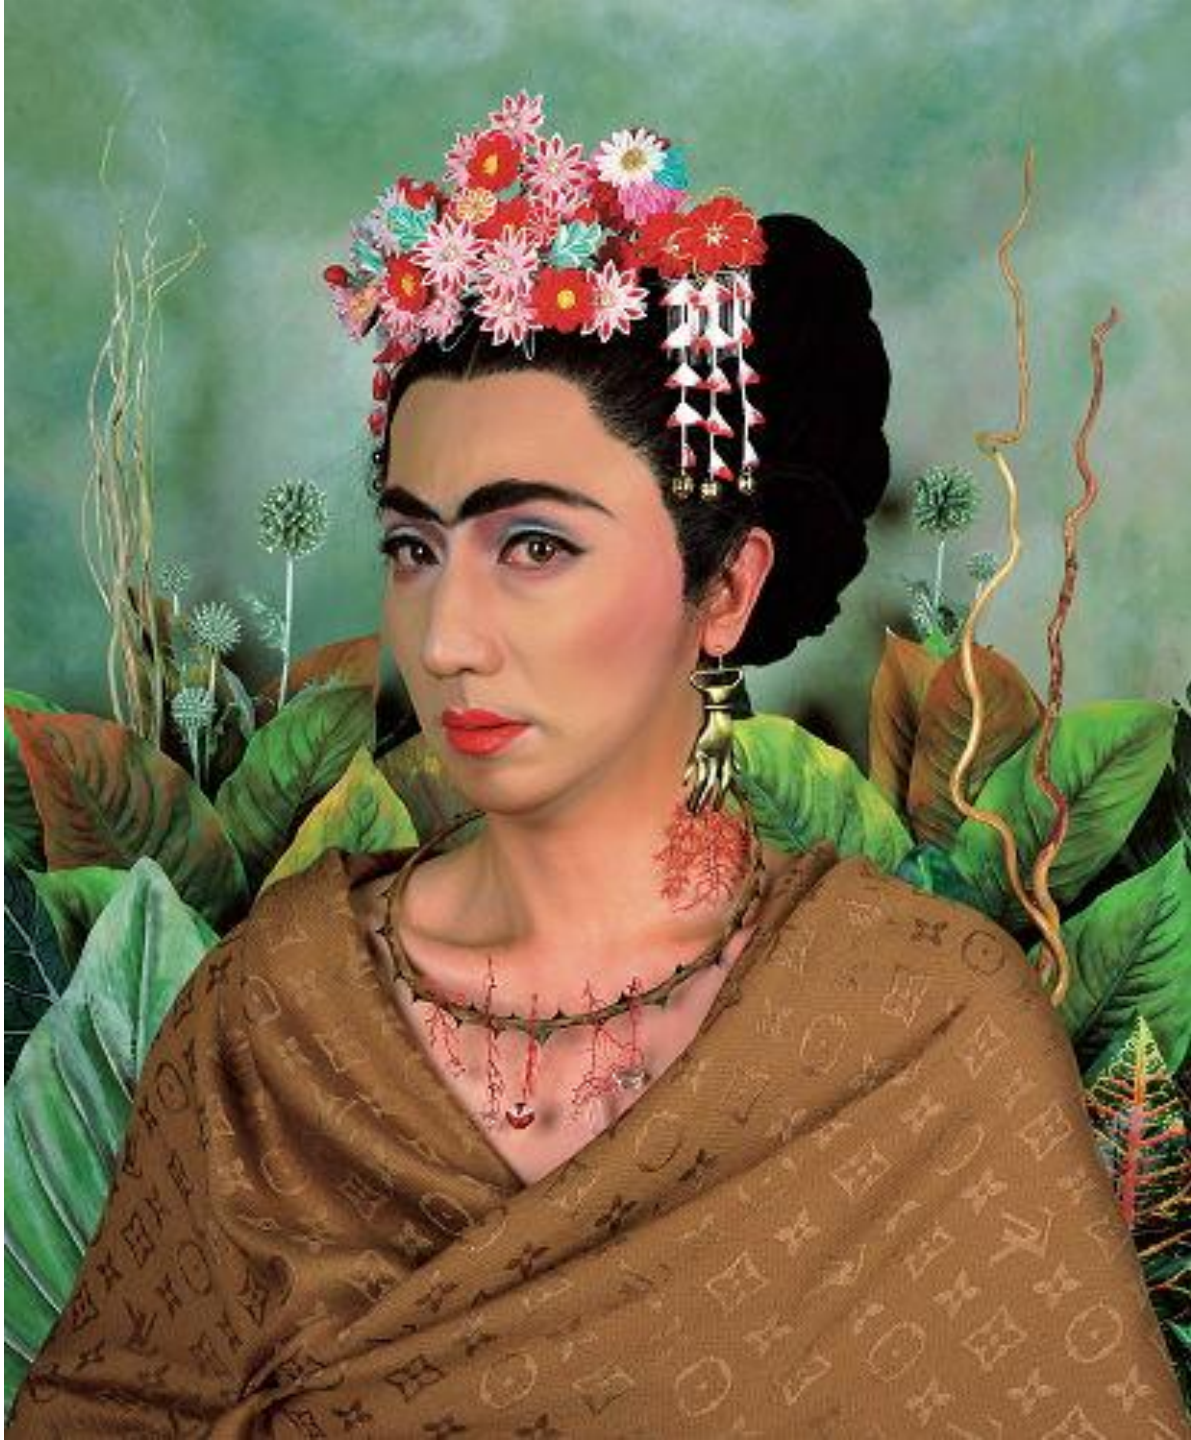

*De l'autoportrait au selfie*  
*Conférence donnée*  
*à la MDA*  
*Par Georges Papazoff*

### Contour général de la tête

vue de face

*1° Synthétiquement*

*2° Analytiquement*

*État évolutif*

28 juin 1972

30 juin 1972

2 juillet 1972

# From self portraits to selfies

2005

**CANGAN**  
20 Hilbot and George 08

Norman  
Rockwell

FRIDA  
VISITS  
GULFPORT

*Et quid amabo nisi quod aenigma est ?*

Time is neither a line nor a circle!