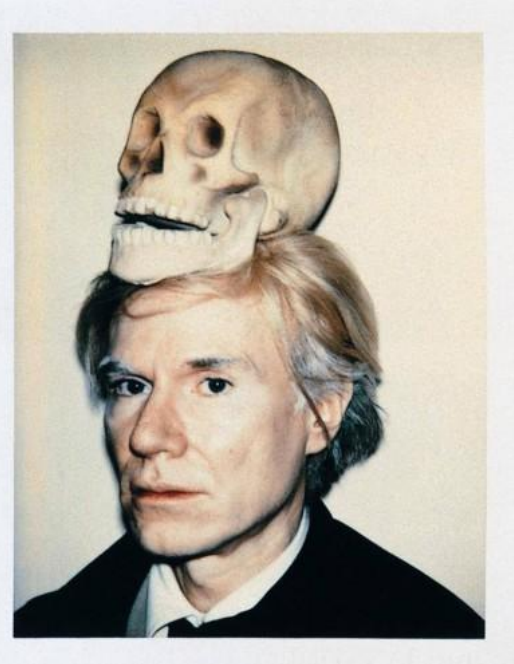

### Contour général de la tête

vue de face

*1° Synthétiquement*

*2° Analytiquement*

*État évolutif*

28 juin 1972

30 juin 1972

2 juillet 1972

# From self portraits to selfies

2005

**CANGAN**  
20 Hilbot and George 08

Norman  
Rockwell

FRIDA  
VISITS  
GULFPORT

*Et quid amabo nisi quod aenigma est ?*

Time is neither a line nor a circle!