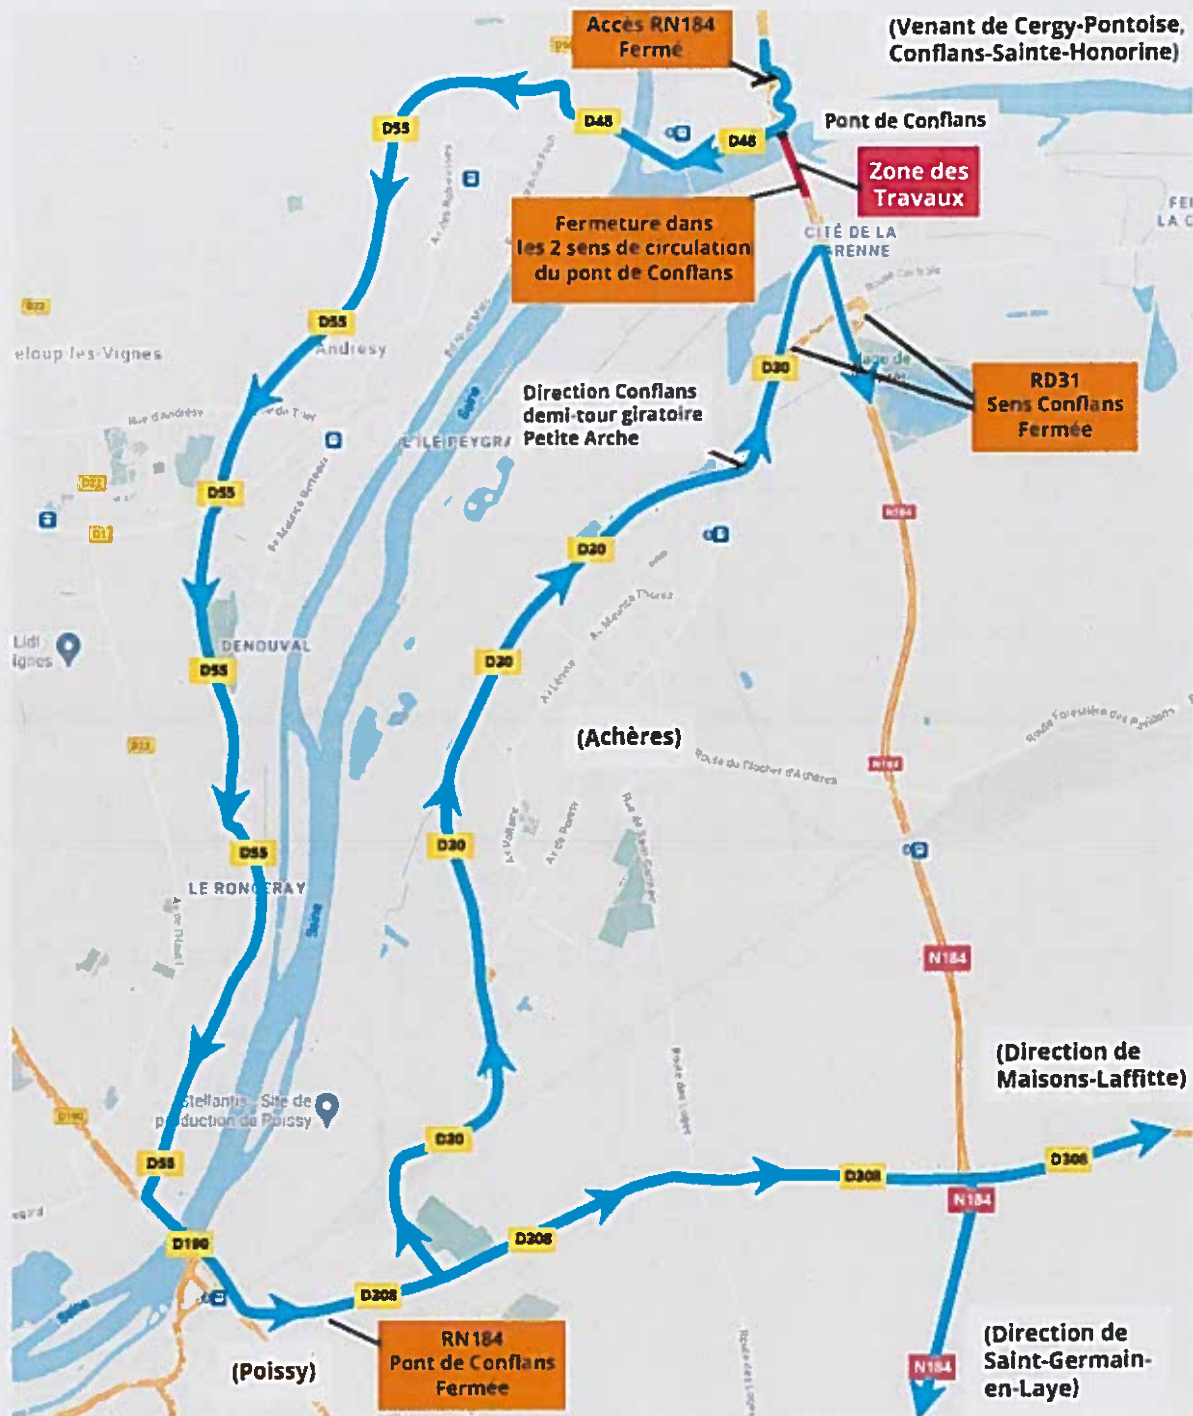

## Plan de déviation de la RN184 dans le sens Conflans-Sainte-Honorine vers Saint-Germain-en-Laye

1) Les usagers en provenance de Conflans-Sainte-Honorine par la RN184 et en direction de Saint-Germain-en-Laye.

2) Les usagers en provenance de Conflans-Sainte-Honorine par la RN184 et en direction de Maisons-Laffitte.

3) Les usagers en provenance de Conflans-Sainte-Honorine par la RN184 et en direction d'Achères.

5) Les usagers en provenance de Maisons-Laffitte par la RD308 et en direction de Conflans-Sainte-Honorine.

6) Les usagers en provenance de la N184 et d'Achères en direction de Conflans-Sainte-Honorine.

## Zoom sur la fermeture dans le sens Conflans-Sainte-Honorine vers Saint-Germain-en-Laye

Fermeture Route Nationale 184 au nord du Pont de Conflans.