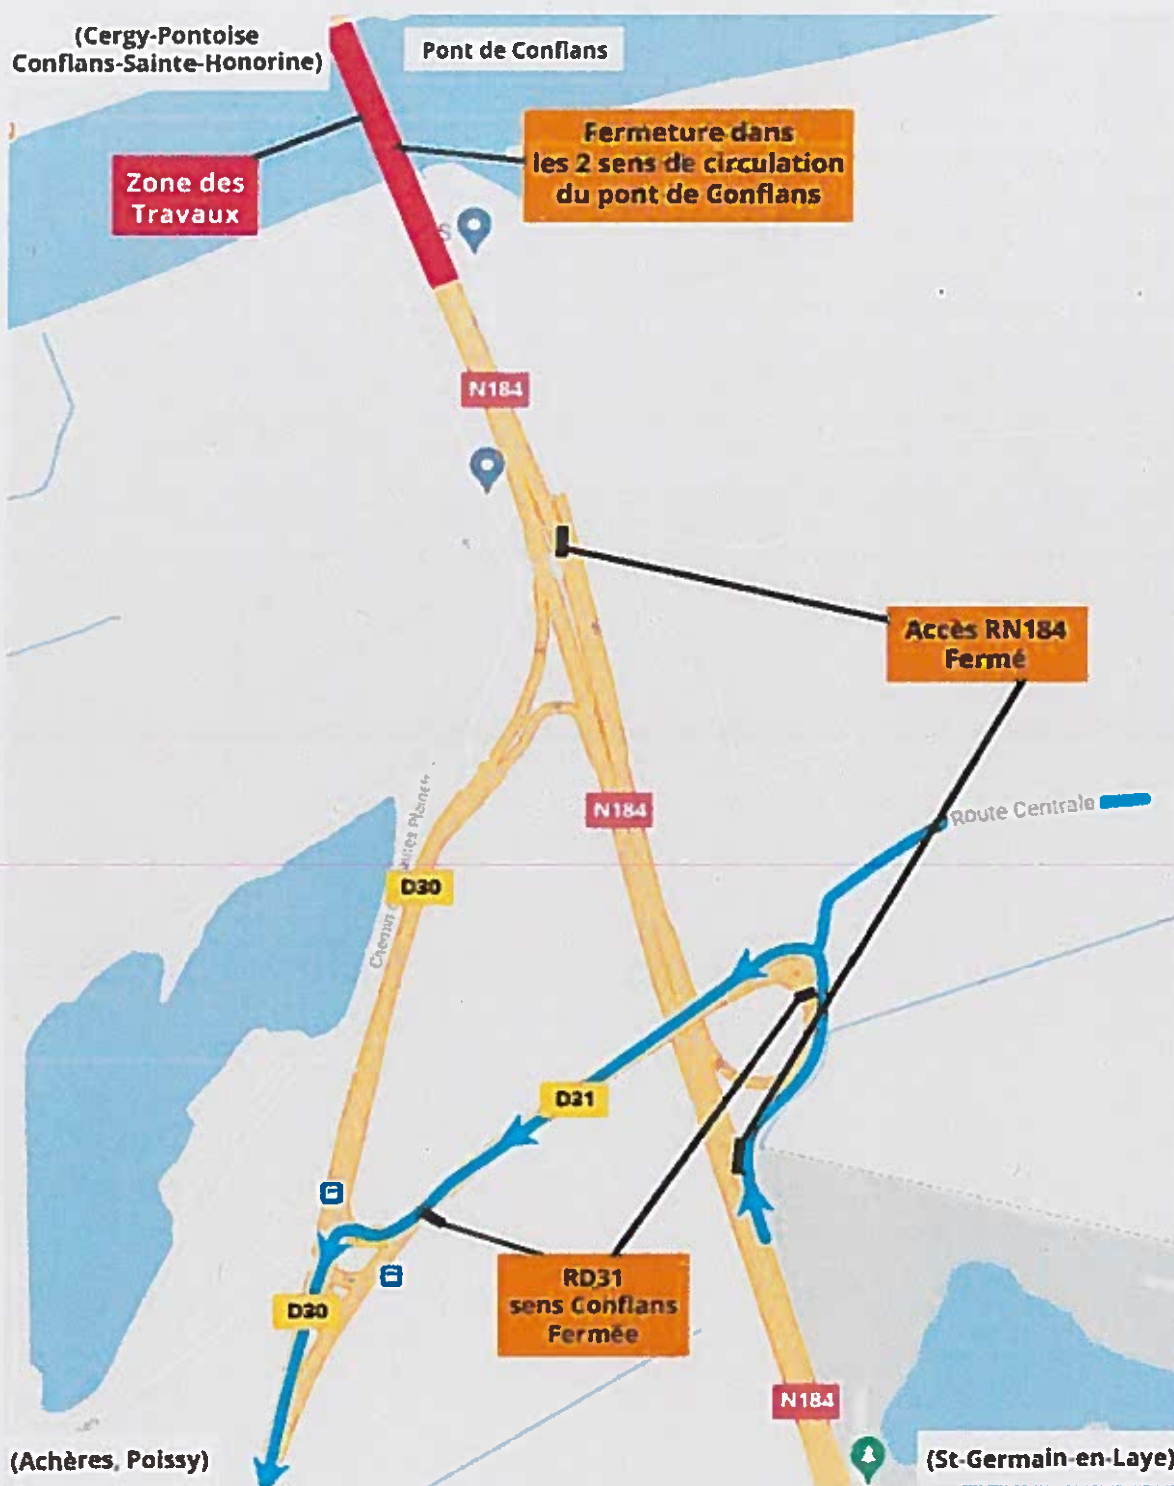

2) Les usagers en provenance de Conflans-Sainte-Honorine par la RN184 et en direction de Maisons-Laffitte.

3) Les usagers en provenance de Conflans-Sainte-Honorine par la RN184 et en direction d'Achères.

5) Les usagers en provenance de Maisons-Laffitte par la RD308 et en direction de Conflans-Sainte-Honorine.

6) Les usagers en provenance de la N184 et d'Achères en direction de Conflans-Sainte-Honorine.

## Zoom sur la fermeture dans le sens Conflans-Sainte-Honorine vers Saint-Germain-en-Laye

Fermeture Route Nationale 184 au nord du Pont de Conflans.

## Zoom sur la fermeture dans le sens Saint-Germain-en-Laye vers Conflans-Sainte-Honorine

Fermeture Route Nationale 184 et Route Départementale 31 au sud du Pont de Conflans.