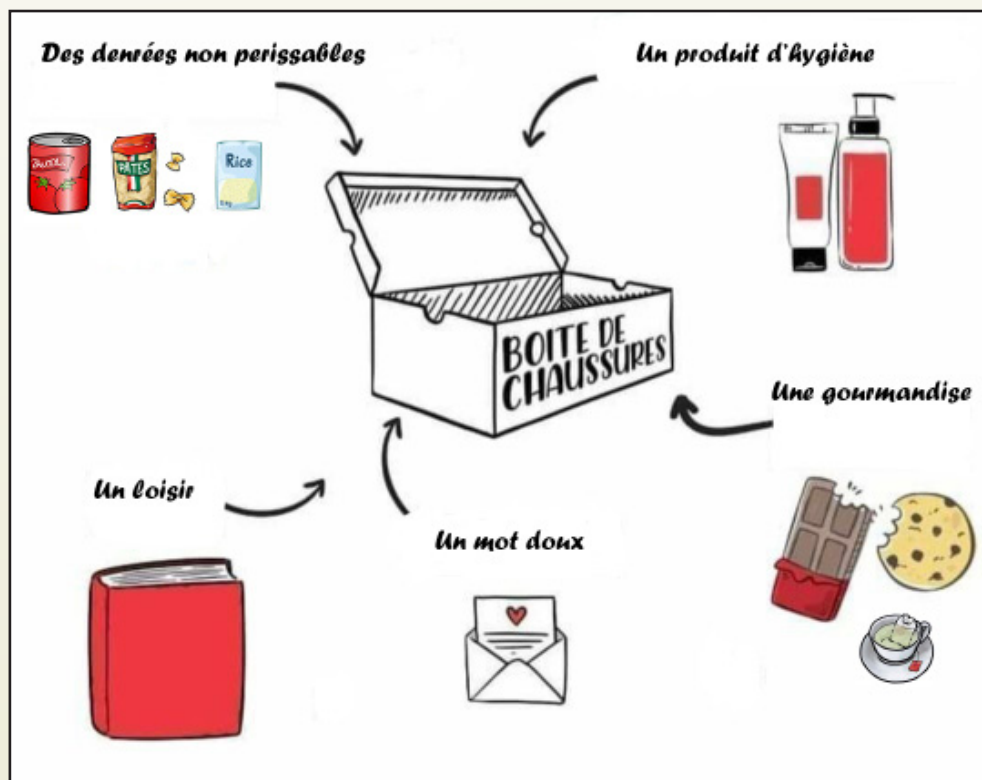

# Boite solidaire pour les étudiants

APRÈS LE DON DE VOS BOITES DE NOËL AUX SDF, NOUS VOUS SOLLICITONS POUR NOS  
ÉTUDIANTS !  
CE QUE VOUS POURREZ Y METTRE :

VOUS POUVEZ Y AJOUTER CE QUE VOUS VOULEZ (TICKET RESTO, GEL HYDROALCOOLIQUE, MASQUES, PRODUIT MÉNAGER, JEUX...). MERCI D'INDIQUER SI C'EST POUR UN ÉTUDIANT OU UNE ÉTUDIANTE, OU SI LA BOITE EST MIXTE.