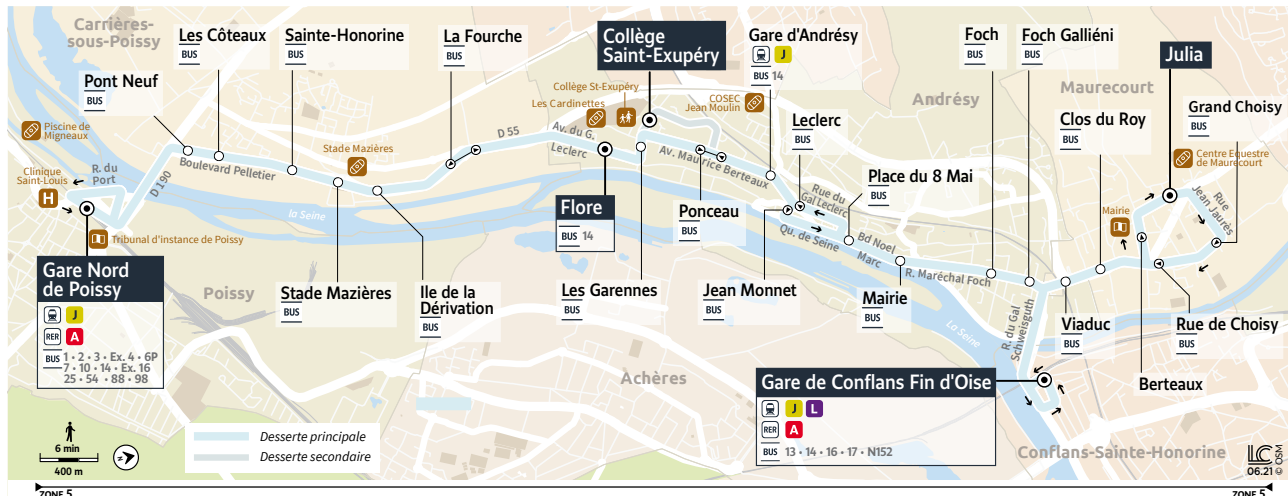

**11**

Horaires valables à compter du 29 août 2022

---

**Gare Nord de POISSY**

**MAURECOURT**  
**Julia**