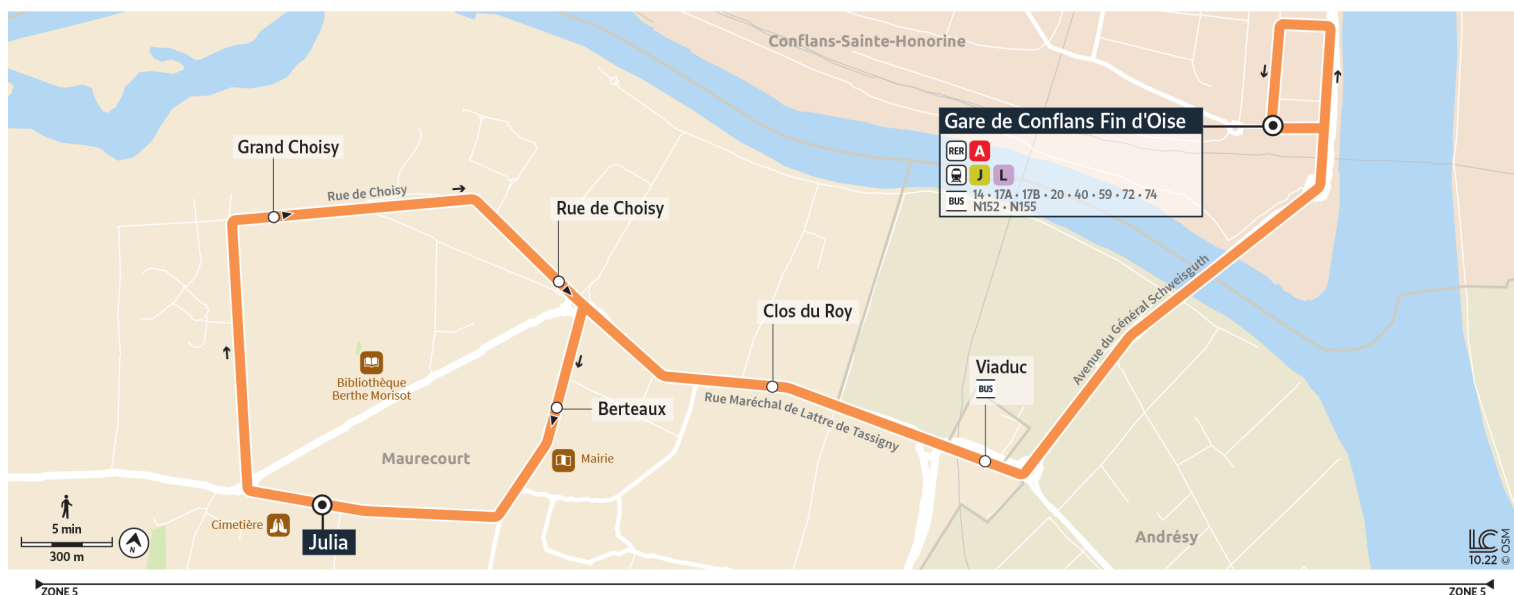

19

Direction : Gare de Conflans Fin d'Oise

Horaires valables à partir du 8 janvier 2024

		Samedi			
MAURECOURT	Julia	18:40	19:15	20:06	21:05
	Grand Choisy	18:41	19:16	20:07	21:06
	Rue de Choisy	18:42	19:17	20:08	21:07
	Clos du Roy	18:43	19:18	20:09	21:08
	Viaduc	18:44	19:19	20:10	21:09
CONFLANS-SAINTE-HONORINE	Gare de Conflans Fin d'Oise	18:46	19:21	20:12	21:11

BON À SAVOIR

- Pas de service les dimanches et jours fériés.
- A l'approche du véhicule, merci de faire signe au conducteur.
- Pour ne pas manquer le passage de votre bus, présentez-vous au moins 5 minutes avant l'heure affichée.
- Nos conducteurs s'efforcent en permanence de respecter ces horaires. Les conditions de circulation peuvent toutefois causer occasionnellement des retards.