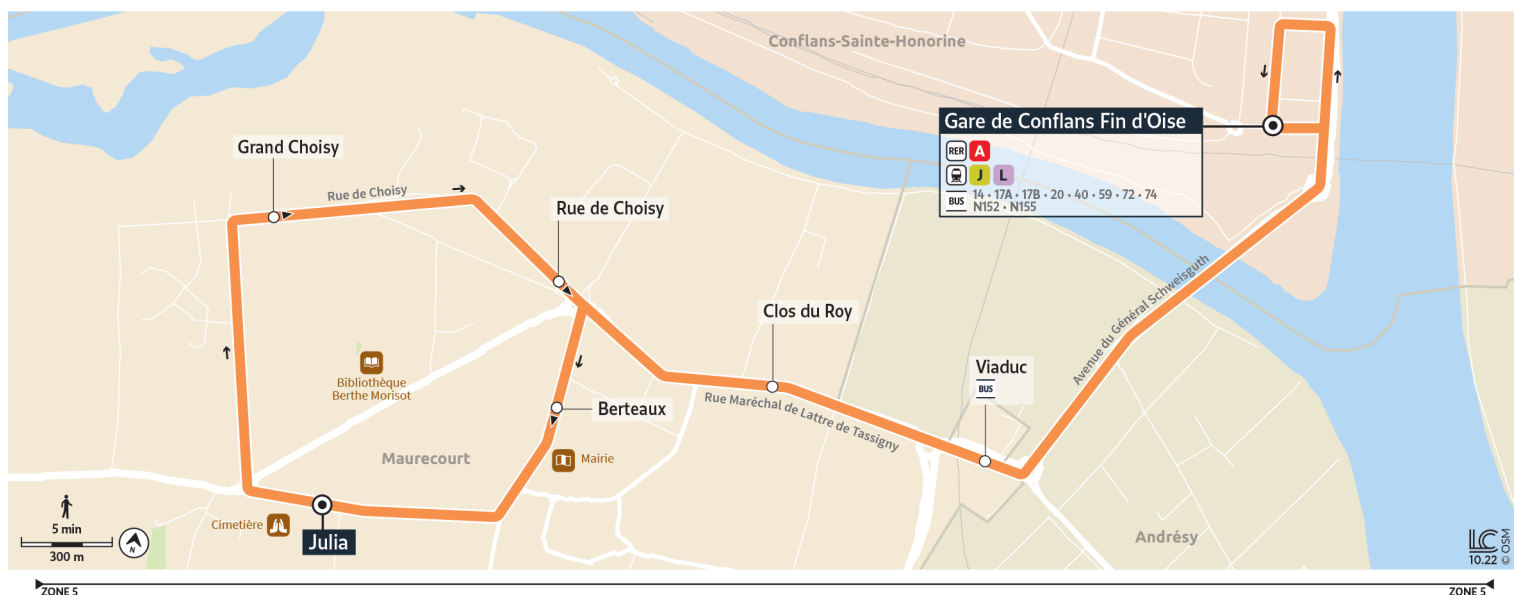

19

Direction : Gare de Conflans Fin d'Oise

Horaires valables à partir du 8 janvier 2024

Samedi

	Julia	7:10	8:04	9:01	9:40	10:05	11:07	12:05	12:40	13:30	14:05	14:55	15:40	16:05	17:07	18:05
MAURECOURT	Julia	7:10	8:04	9:01	9:40	10:05	11:07	12:05	12:40	13:30	14:05	14:55	15:40	16:05	17:07	18:05
	Grand Choisy	7:11	8:05	9:02	9:41	10:06	11:08	12:06	12:41	13:31	14:06	14:56	15:41	16:06	17:08	18:06
	Rue de Choisy	7:12	8:06	9:03	9:42	10:07	11:09	12:07	12:42	13:32	14:07	14:57	15:42	16:07	17:09	18:07
	Clos du Roy	7:13	8:07	9:04	9:43	10:08	11:10	12:08	12:43	13:33	14:08	14:58	15:43	16:08	17:10	18:08
	Viaduc	7:14	8:08	9:05	9:44	10:09	11:11	12:09	12:44	13:34	14:09	14:59	15:44	16:09	17:11	18:09
CONFLANS-SAINTE-HONORINE	Gare de Conflans Fin d'Oise	7:16	8:10	9:07	9:46	10:11	11:13	12:11	12:46	13:36	14:11	15:01	15:46	16:11	17:13	18:11

BON À SAVOIR

- Pas de service les dimanches et jours fériés.
- A l'approche du véhicule, merci de faire signe au conducteur.
- Pour ne pas manquer le passage de votre bus, présentez-vous au moins 5 minutes avant l'horaire affiché.
- Nos conducteurs s'efforcent en permanence de respecter ces horaires. Les conditions de circulation peuvent toutefois causer occasionnellement des retards.