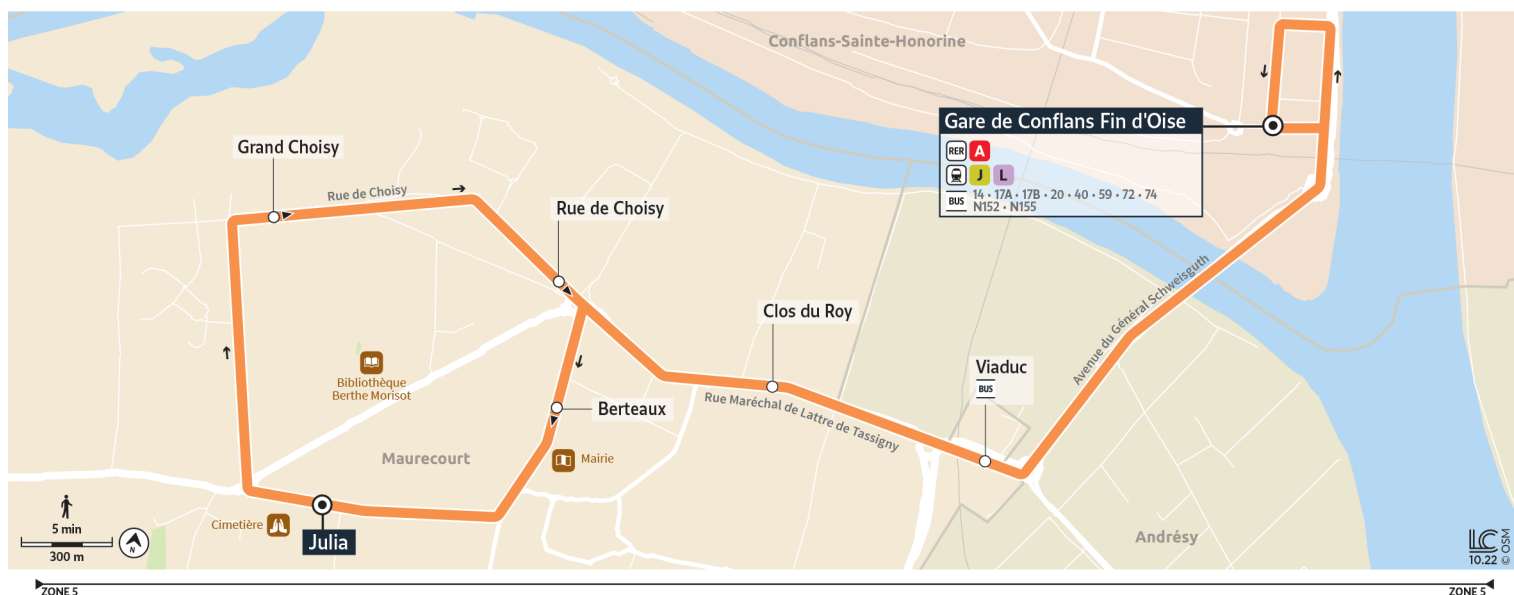

19

Direction :
MAURECOURT Julia

Horaires valables à partir du 8 janvier 2024

Du lundi au vendredi

	Gare de Conflans Fin d'Oise - Quai A2	11:35	12:20	13:05	13:50	14:35	15:20	15:46	16:30	17:00	17:14	17:29	17:44	17:58	18:17	18:35
CONFLANS-SAINTE-HONORINE																
MAURECOURT	Viaduc	11:37	12:22	13:07	13:52	14:37	15:22	15:48	16:33	17:03	17:17	17:32	17:47	18:01	18:20	18:38
	Clos du Roy	11:38	12:23	13:08	13:53	14:38	15:23	15:49	16:34	17:04	17:18	17:33	17:48	18:03	18:22	18:39
	Berteaux	11:39	12:24	13:09	13:54	14:39	15:24	15:50	16:35	17:05	17:19	17:34	17:49	18:04	18:23	18:40
	Julia	11:41	12:26	13:11	13:56	14:41	15:26	15:52	16:37	17:07	17:21	17:36	17:51	18:06	18:25	18:42

BON À SAVOIR

- Pas de service les dimanches et jours fériés.
- A l'approche du véhicule, merci de faire signe au conducteur.
- Pour ne pas manquer le passage de votre bus, présentez-vous au moins 5 minutes avant l'horaire affiché.
- Nos conducteurs s'efforcent en permanence de respecter ces horaires. Les conditions de circulation peuvent toutefois causer occasionnellement des retards.