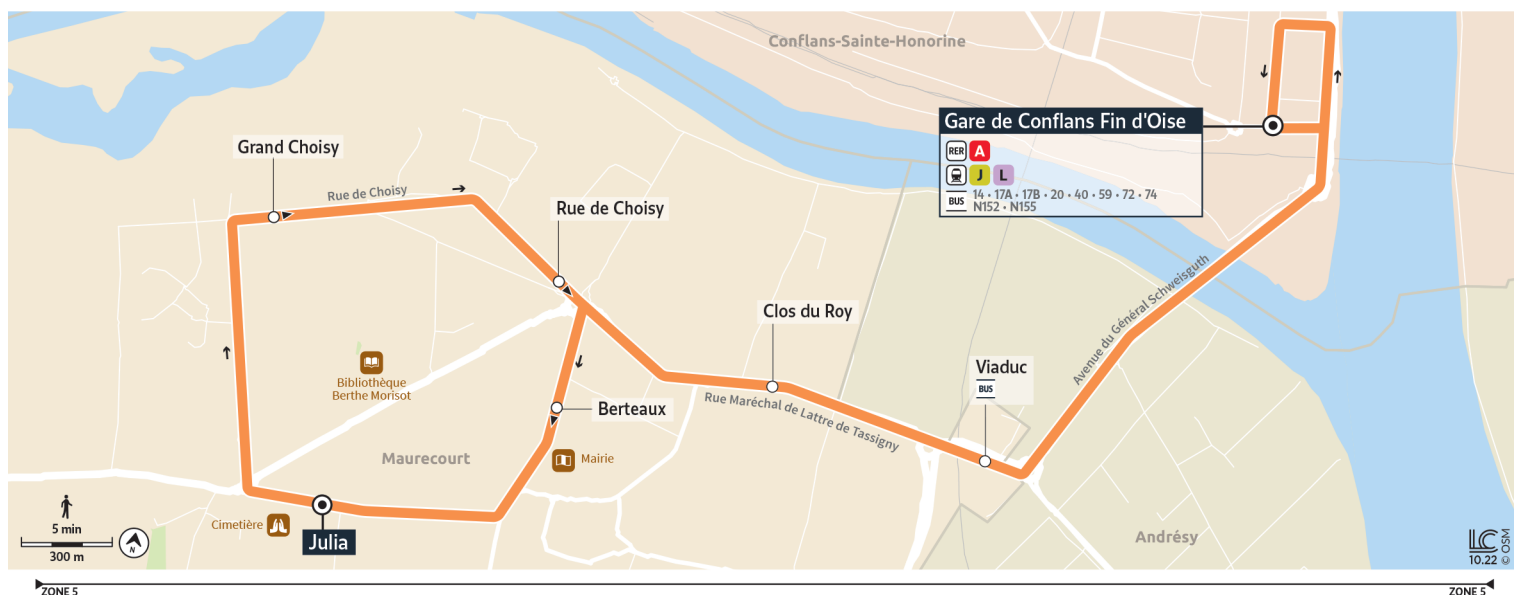

19

Direction :
MAURECOURT Julia

Horaires valables à partir du 8 janvier 2024

		Samedi															
CONFLANS-SAINTE-HONORINE	Gare de Conflans Fin d'Oise - Quai A2	7:27	8:12	8:50	9:30	10:20	11:15	11:40	12:30	13:20	13:57	14:40	15:25	16:15	17:15	17:40	
	MAURECOURT	Viaduc	7:29	8:14	8:52	9:32	10:22	11:17	11:42	12:32	13:22	13:59	14:42	15:27	16:17	17:17	17:42
	Clos du Roy	7:30	8:15	8:53	9:33	10:23	11:18	11:43	12:33	13:23	14:00	14:43	15:28	16:18	17:18	17:43	
	Bertheaux	7:31	8:16	8:54	9:34	10:24	11:19	11:44	12:34	13:24	14:01	14:44	15:29	16:19	17:19	17:44	
	Julia	7:33	8:18	8:56	9:36	10:26	11:21	11:46	12:36	13:26	14:03	14:46	15:31	16:21	17:21	17:46	

BON À SAVOIR

- Pas de service les dimanches et jours fériés.
- A l'approche du véhicule, merci de faire signe au conducteur.
- Pour ne pas manquer le passage de votre bus, présentez-vous au moins 5 minutes avant l'horaire affiché.
- Nos conducteurs s'efforcent en permanence de respecter ces horaires. Les conditions de circulation peuvent toutefois causer occasionnellement des retards.