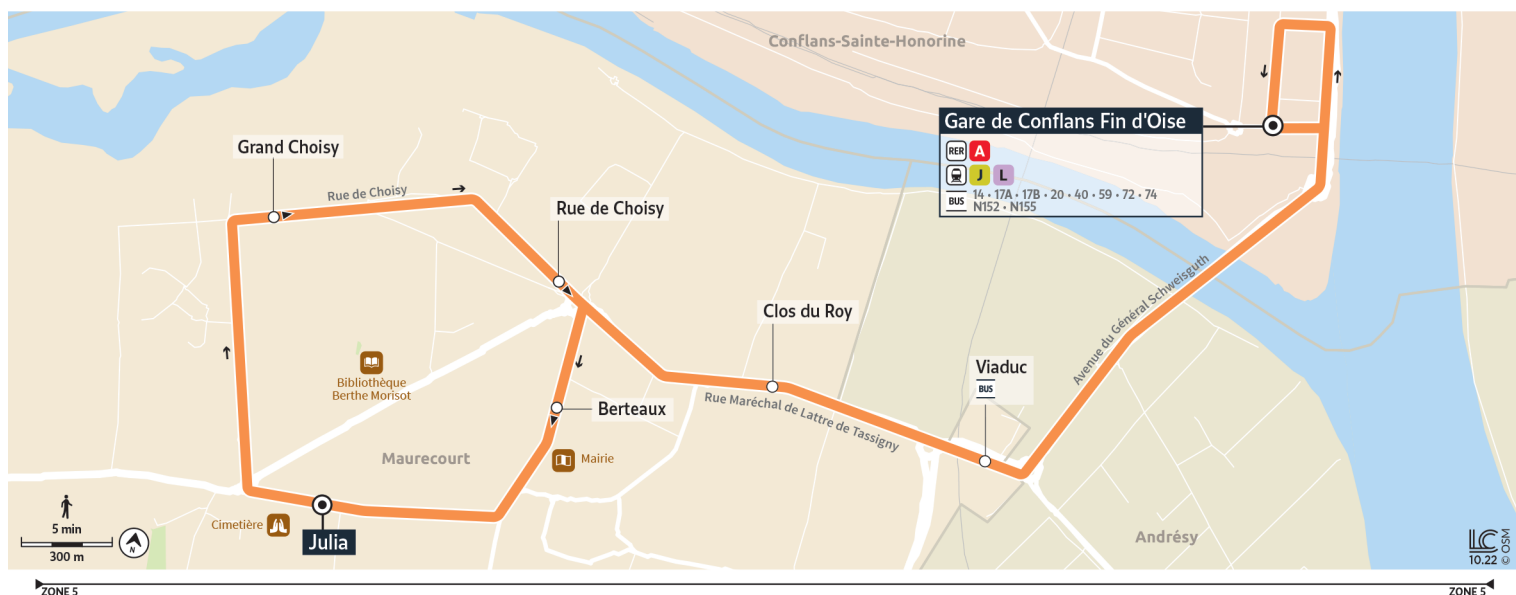

19

Direction : Gare de Conflans Fin d'Oise

Horaires valables à partir du 8 janvier 2024

		Samedi			
MAURECOURT	Julia	18:40	19:15	20:06	21:05
	Grand Choisy	18:41	19:16	20:07	21:06
	Rue de Choisy	18:42	19:17	20:08	21:07
	Clos du Roy	18:43	19:18	20:09	21:08
	Viaduc	18:44	19:19	20:10	21:09
CONFLANS-SAINTE-HONORINE	Gare de Conflans Fin d'Oise	18:46	19:21	20:12	21:11

19

Direction :
MAURECOURT Julia

Horaires valables à partir du 8 janvier 2024

Du lundi au vendredi

		6:16	6:31	6:48	7:01	7:16	7:31	7:46	8:01	8:16	8:31	8:46	9:04	9:24	10:06	10:50
CONFLANS-SAINTE-HONORINE	Gare de Conflans Fin d'Oise - Quai A2															
MAURECOURT	Viaduc	6:19	6:34	6:51	7:04	7:19	7:34	7:49	8:04	8:19	8:34	8:49	9:06	9:26	10:08	10:52
	Clos du Roy	6:20	6:35	6:52	7:05	7:20	7:35	7:50	8:05	8:20	8:35	8:50	9:07	9:27	10:09	10:53
	Berteaux	6:21	6:36	6:53	7:06	7:21	7:36	7:51	8:06	8:21	8:36	8:51	9:08	9:28	10:10	10:54
	Julia	6:23	6:38	6:55	7:08	7:23	7:38	7:53	8:08	8:23	8:38	8:53	9:10	9:30	10:12	10:56