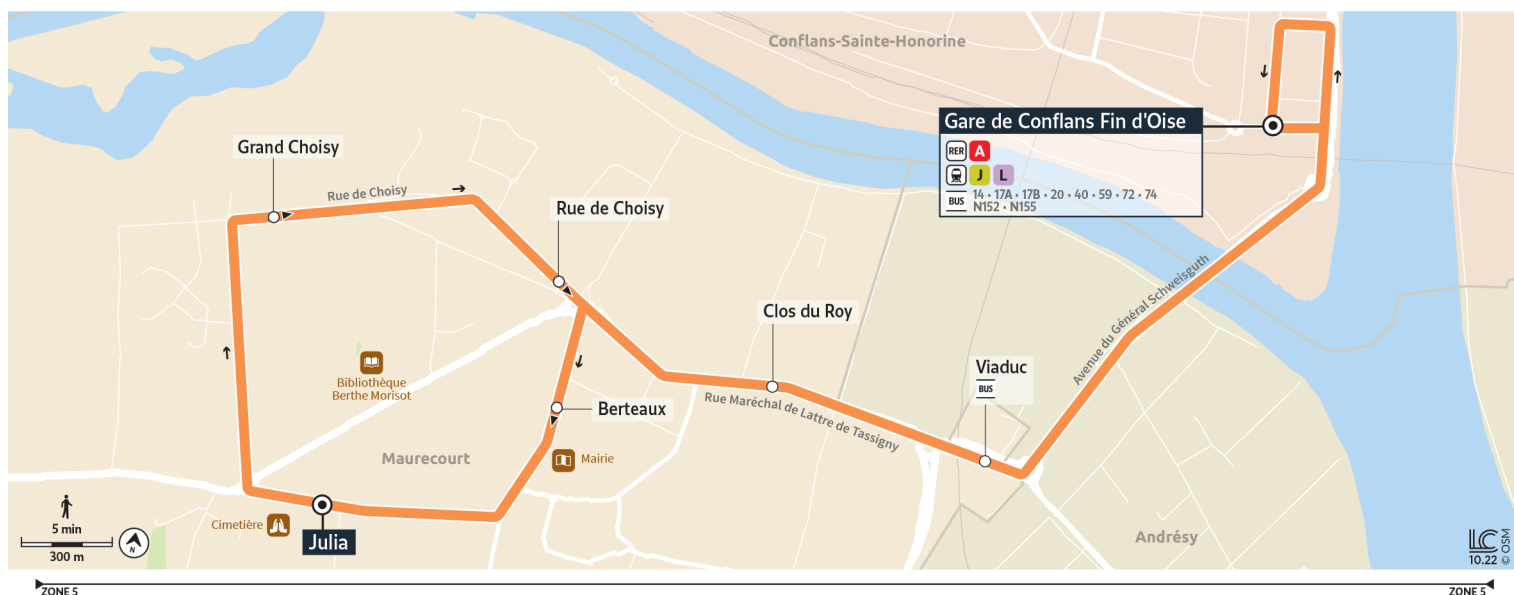

19

Direction :
MAURECOURT Julia

Horaires valables à partir du 8 janvier 2024

		Samedi			
CONFLANS-SAINTE-HONORINE	Gare de Conflans Fin d'Oise - Quai A2	18:15	19:35	20:15	20:50
MAURECOURT	Viaduc	18:17	19:37	20:17	20:52
	Clos du Roy	18:18	19:38	20:18	20:53
	Berteaux	18:19	19:39	20:19	20:54
	Julia	18:21	19:41	20:21	20:56

BON À SAVOIR

- Pas de service les dimanches et jours fériés.
- A l'approche du véhicule, merci de faire signe au conducteur.
- Pour ne pas manquer le passage de votre bus, présentez-vous au moins 5 minutes avant l'horaire affiché.
- Nos conducteurs s'efforcent en permanence de respecter ces horaires. Les conditions de circulation peuvent toutefois causer occasionnellement des retards.