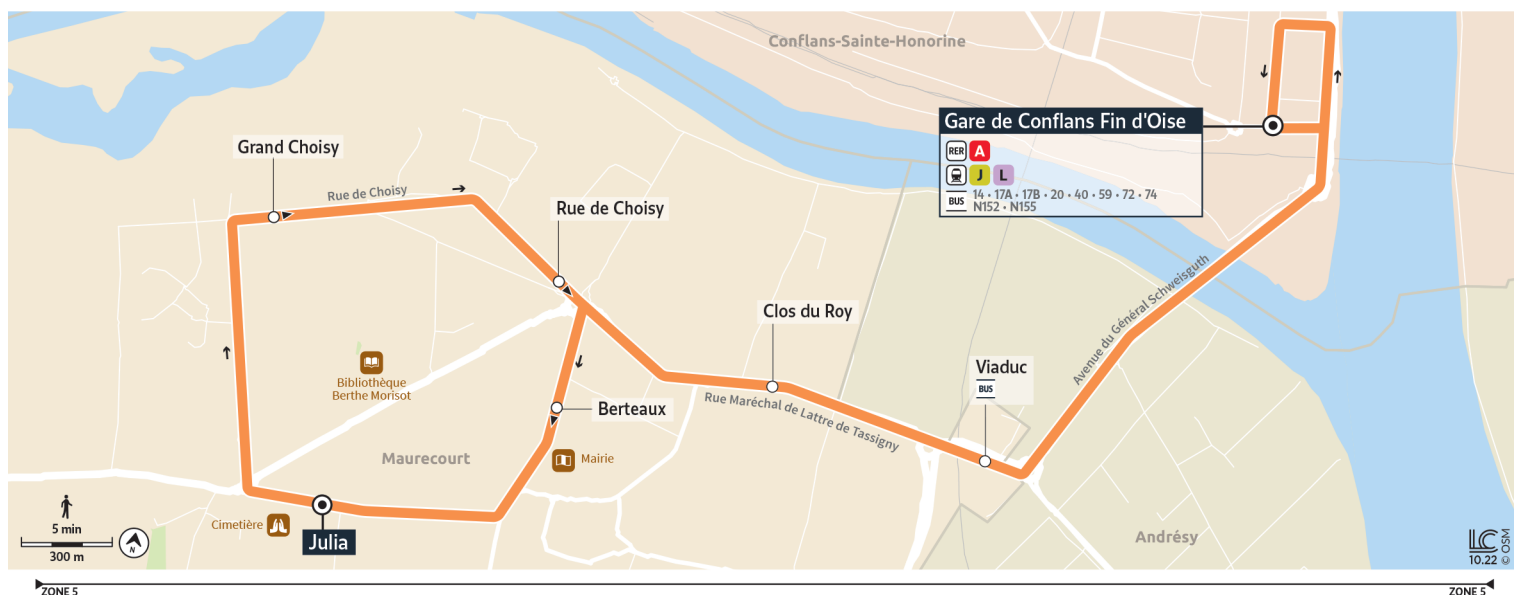

19

Direction :
Gare de Conflans Fin d'Oise

Horaires valables à partir du 8 janvier 2024

		Du lundi au vendredi														
MAURECOURT	Julia	5:53	6:14	6:29	6:40	6:58	7:10	7:27	7:40	7:54	8:09	8:24	8:41	8:57	9:31	10:16
	Grand Choisy	5:55	6:16	6:31	6:42	7:00	7:12	7:29	7:43	7:57	8:12	8:27	8:43	8:59	9:33	10:18
	Rue de Choisy	5:57	6:18	6:33	6:44	7:02	7:14	7:31	7:45	7:59	8:14	8:29	8:46	9:01	9:35	10:20
	Clos du Roy	5:58	6:19	6:34	6:46	7:03	7:16	7:33	7:48	8:02	8:17	8:32	8:48	9:03	9:36	10:21
	Viaduc	5:59	6:20	6:35	6:47	7:04	7:17	7:34	7:49	8:03	8:18	8:33	8:49	9:04	9:37	10:22
CONFLANS-SAINTE-HONORINE	Gare de Conflans Fin d'Oise	6:03	6:24	6:39	6:51	7:08	7:21	7:39	7:55	8:09	8:24	8:39	8:54	9:09	9:41	10:26