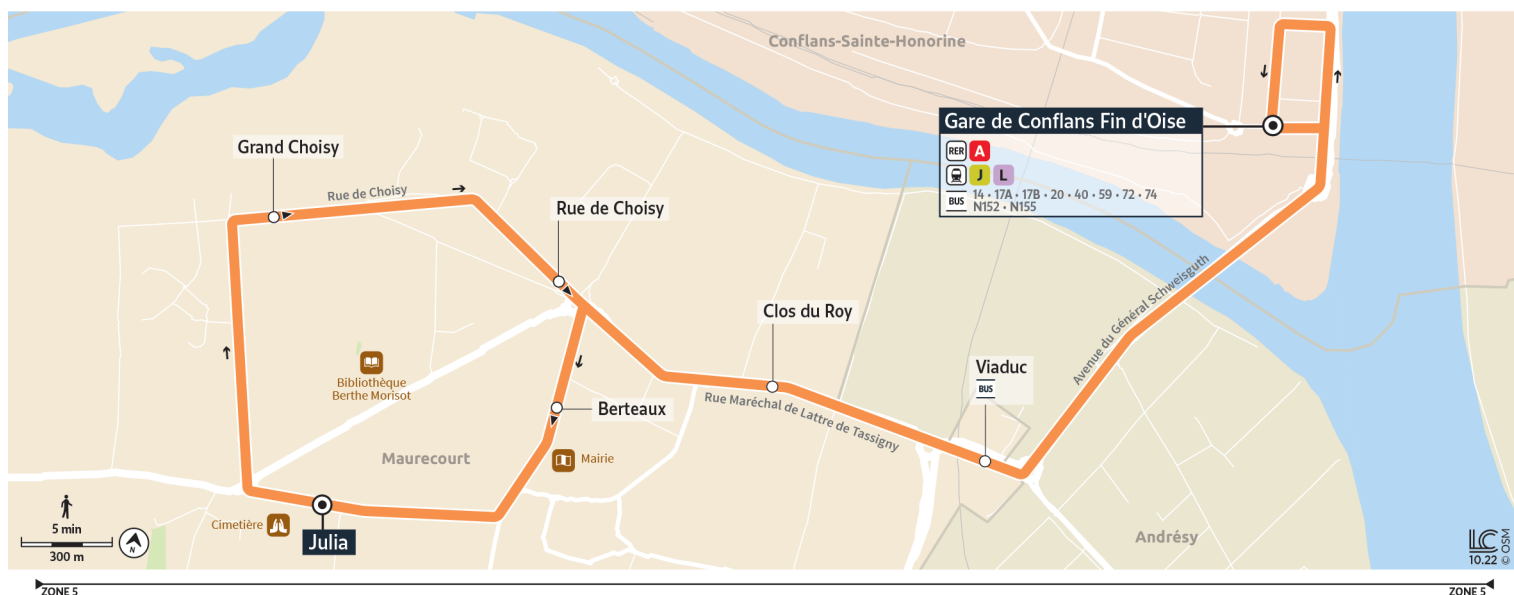

19

Direction : Gare de Conflans Fin d'Oise

Horaires valables à partir du 8 janvier 2024

		Du lundi au vendredi								
MAURECOURT	Julia	17:55	18:10	18:29	18:44	18:59	19:14	19:29	20:06	20:50
	Grand Choisy	17:57	18:12	18:31	18:46	19:01	19:16	19:31	20:08	20:52
	Rue de Choisy	17:59	18:14	18:33	18:48	19:03	19:18	19:33	20:10	20:54
	Clos du Roy	18:01	18:16	18:35	18:49	19:04	19:19	19:34	20:11	20:55
	Viaduc	18:02	18:17	18:36	18:50	19:05	19:20	19:35	20:12	20:56
CONFLANS-SAINTE-HONORINE	Gare de Conflans Fin d'Oise	18:07	18:21	18:40	18:54	19:09	19:24	19:39	20:16	21:00

BON À SAVOIR

- Pas de service les dimanches et jours fériés.
- A l'approche du véhicule, merci de faire signe au conducteur.
- Pour ne pas manquer le passage de votre bus, présentez-vous au moins 5 minutes avant l'horaire affiché.
- Nos conducteurs s'efforcent en permanence de respecter ces horaires. Les conditions de circulation peuvent toutefois causer occasionnellement des retards.