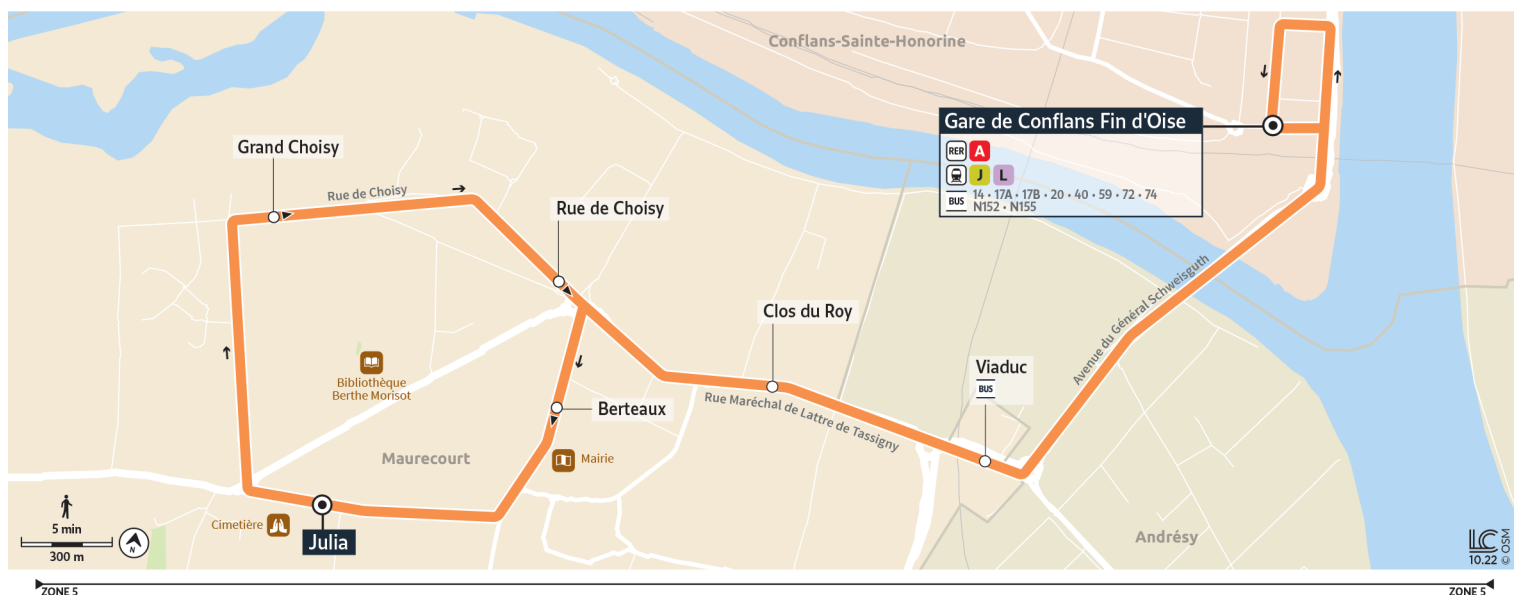

19

Direction :
MAURECOURT Julia

Horaires valables à partir du 8 janvier 2024

Du lundi au vendredi

		18:50	19:05	19:20	19:35	19:55	20:05	20:32	21:09
CONFLANS-SAINTE-HONORINE	Gare de Conflans Fin d'Oise - Quai A2								
MAURECOURT	Viaduc	18:53	19:08	19:23	19:38	19:58	20:08	20:35	21:12
	Clos du Roy	18:54	19:09	19:24	19:39	19:59	20:09	20:36	21:13
	Bertheaux	18:55	19:10	19:25	19:40	20:00	20:10	20:37	21:14
	Julia	18:57	19:12	19:27	19:42	20:02	20:12	20:39	21:16

BON À SAVOIR

- Pas de service les dimanches et jours fériés.
- A l'approche du véhicule, merci de faire signe au conducteur.
- Pour ne pas manquer le passage de votre bus, présentez-vous au moins 5 minutes avant l'horaire affiché.
- Nos conducteurs s'efforcent en permanence de respecter ces horaires. Les conditions de circulation peuvent toutefois causer occasionnellement des retards.