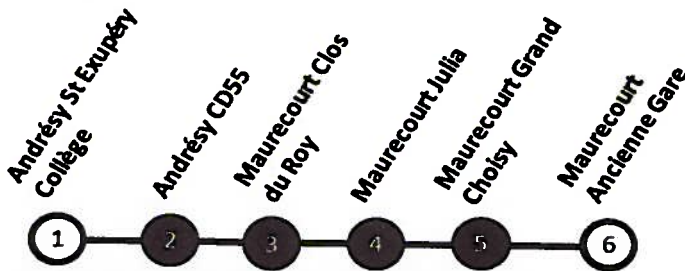

L114 : CLG ST EXUPERY - ANDRESY

En direction de : **ANDRESY ST EXUPERY Collège**

circuit	114A1	114A2	114A3	114A4
Période	PS			
Jours de circulation	LMmJV			
MAURECOURT Julia	08:02			
MAURECOURT Grand Choisy		08:05		
MAURECOURT Ancienne Gare		08:08		
ANDRESY CD55			08:12	08:12
ANDRESY Collège St EXUPERY	08:17	08:17	08:17	08:17

En direction de : **MAURECOURT Ancienne Gare**

circuit	114R1	114R2	114R3	114R4	114R5	114RM1	114RM2	114RM3
Période	PS					PS		
Jours de circulation	LM JV					m		
ANDRESY collège ST EXUPERY	16:25	16:25	17:15	17:15	17:15	12:45	12:45	12:50
ANDRESY Rue de l'Hautil								12:55
ANDRESY Robaresses								12:57
ANDRESY CD55	16:29	16:29	17:19	17:19	17:19	12:49	12:49	12:59
MAURECOURT Clos du Roy	16:31	16:31	17:21	17:21	17:21	12:51	12:51	13:01
MAURECOURT Julia	16:33	16:33	17:23	17:23	17:23	12:53	12:53	13:03
MAURECOURT Grand Choisy	16:34	16:34	17:24	17:24	17:24	12:54	12:54	13:04
MAURECOURT Ancienne Gare	16:40	16:40	17:30	17:30	17:30	13:00	13:00	13:10

modifié

Légende

LMmJV	Circule du lundi au vendredi
m	Circule uniquement le mercredi
LM JV	Circule lundi, mardi, jeudi et vendredi
PS	Circule uniquement en période scolaire

Horaires valables à partir du mercredi 18 septembre 2019