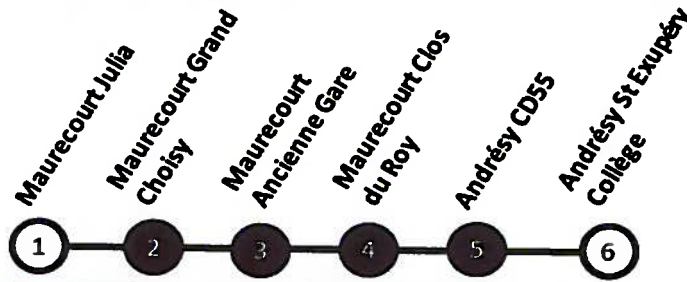

L114 : CLG ST EXUPERY - ANDRESY

En direction de : **ANDRESY ST EXUPERY Collège**

circuit	114A1	114A2	114A3	114A4
Période	PS			
Jours de circulation	LMmJV			
MAURECOURT Julia	08:02			
MAURECOURT Grand Choisy		08:05		
MAURECOURT Ancienne Gare		08:08		
ANDRESY CD55			08:12	08:12
ANDRESY Collège St EXUPERY	08:17	08:17	08:17	08:17

En direction de : **MAURECOURT Ancienne Gare**

circuit	114R1	114R2	114R3	114R4	114R5	114RM1	114RM2	114RM3
Période	PS					PS		
Jours de circulation	LM JV					m		
ANDRESY collège ST EXUPERY	16:25	16:25	17:15	17:15	17:15	12:45	12:45	12:50
ANDRESY Rue de l'Hautil								12:55
ANDRESY Robaresses								12:57
ANDRESY CD55	16:29	16:29	17:19	17:19	17:19	12:49	12:49	12:59
MAURECOURT Clos du Roy	16:31	16:31	17:21	17:21	17:21	12:51	12:51	13:01
MAURECOURT Julia	16:33	16:33	17:23	17:23	17:23	12:53	12:53	13:03
MAURECOURT Grand Choisy	16:34	16:34	17:24	17:24	17:24	12:54	12:54	13:04
MAURECOURT Ancienne Gare	16:40	16:40	17:30	17:30	17:30	13:00	13:00	13:10

modifié

Légende

LMmJV	Circule du lundi au vendredi
m	Circule uniquement le mercredi
LM JV	Circule lundi, mardi, jeudi et vendredi
PS	Circule uniquement en période scolaire

Horaires valables à partir du mercredi 18 septembre 2019