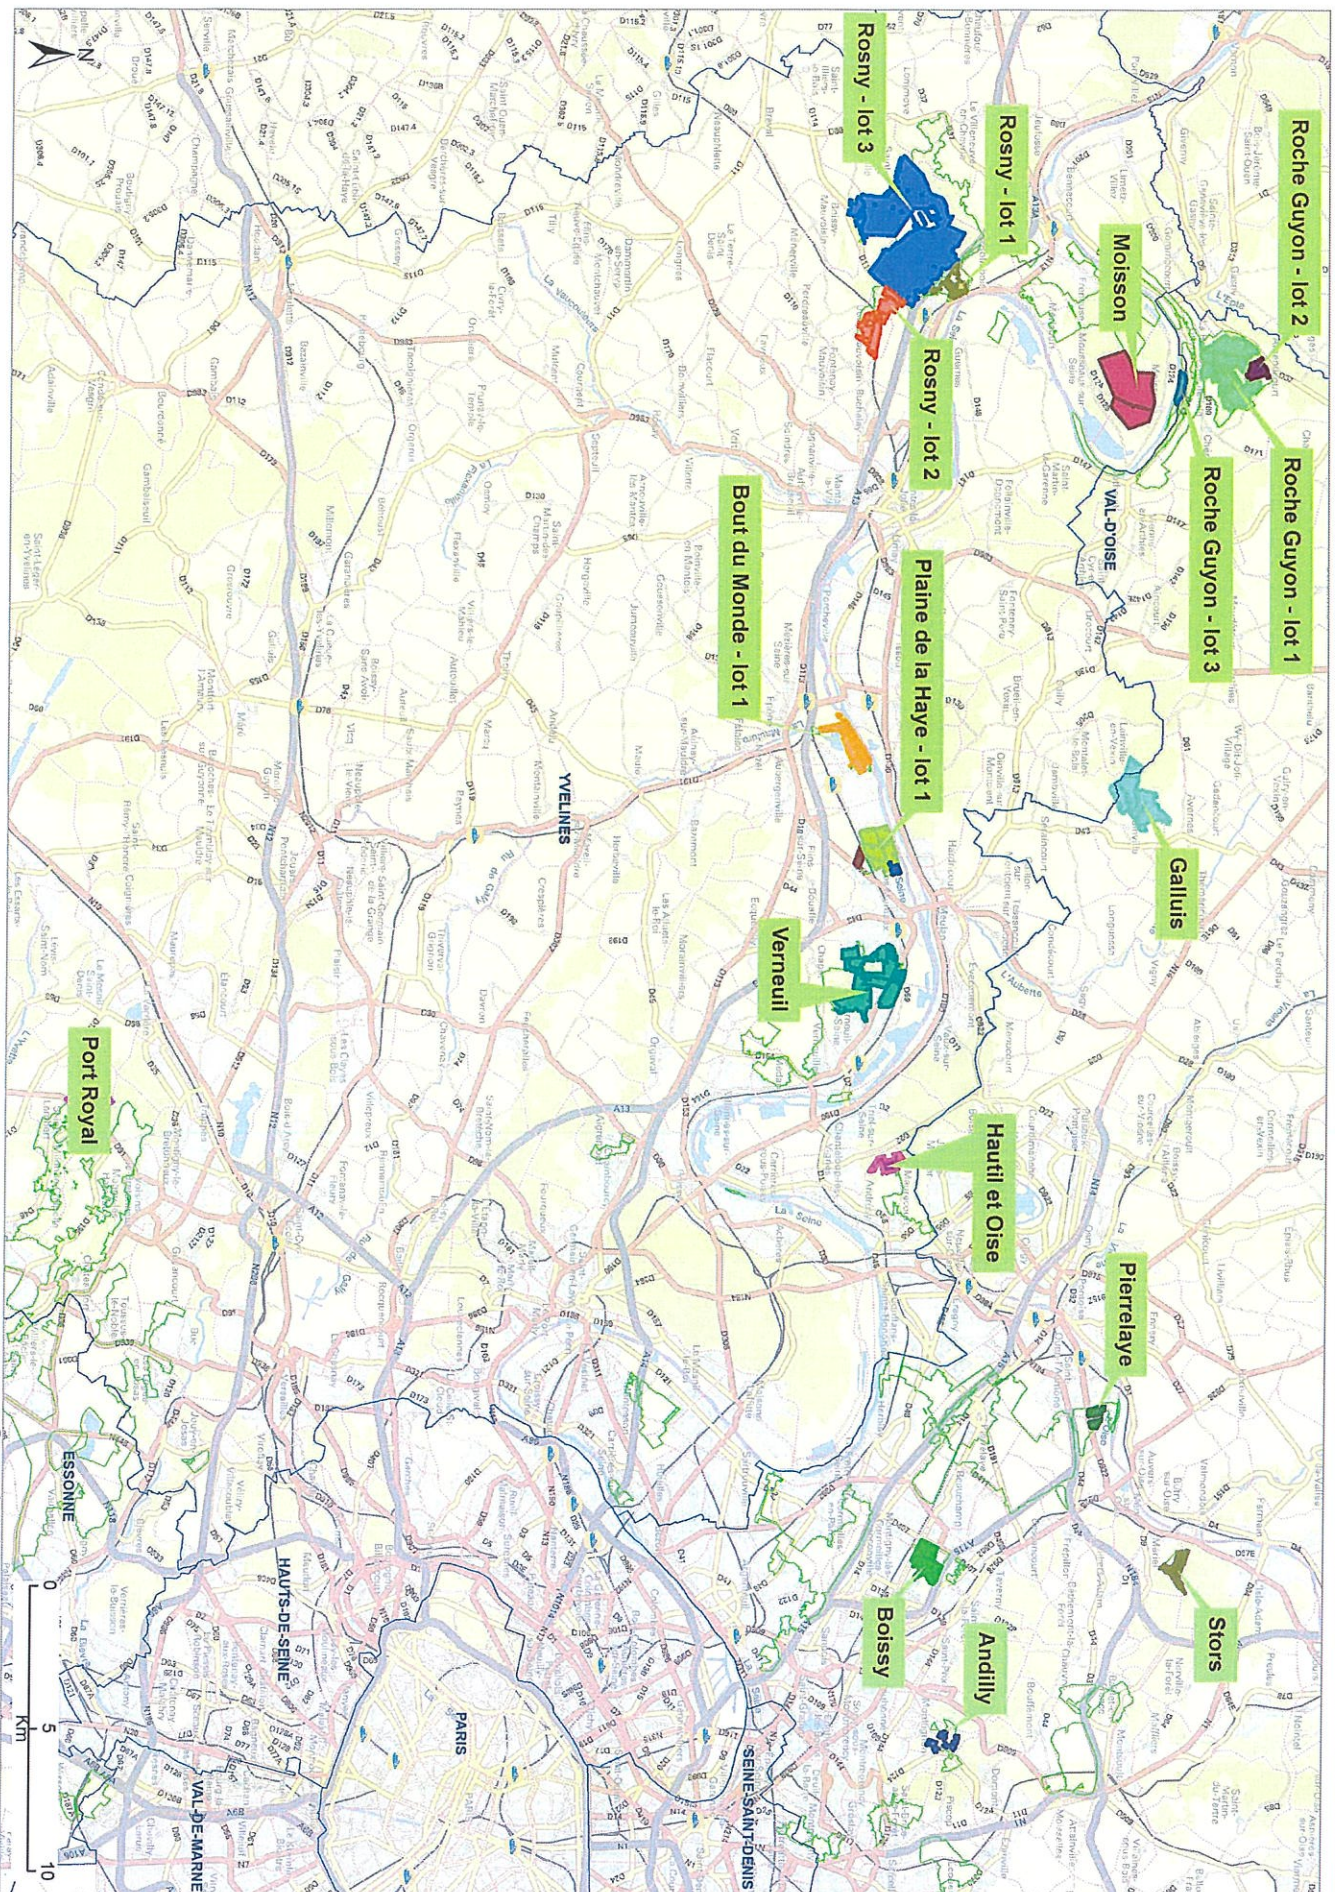

TERRITOIRE NORD OUEST

Lots de chasses

Légende

	Départements
	PRIF
	Lots de chasse
	Andilly
	Boissy
	Bout du Monde - lot 1
	Galluis
	Hautill et Oise
	Moisson
	Pierrelaye
	Plaine de la Haye - lot 1
	Plaine de la Haye - lot 2
	Plaine de la Haye - lot 3
	Port Royal
	Roche Guyon - lot 1
	Roche Guyon - lot 2
	Roche Guyon - lot 3
	Rosny - lot 1
	Rosny - lot 2
	Rosny - lot 3
	Stors
	Verneuil

Sources : BD TOPO IGN - Paris - Licence n° 2012-DIDF/1-28 2011 ; AEV Île-de-France 2016 ; FranceRaster IGN - Paris 2009 ; IGN - Paris 2009

Carte réalisée le 15/09/2017, auteur: nprou